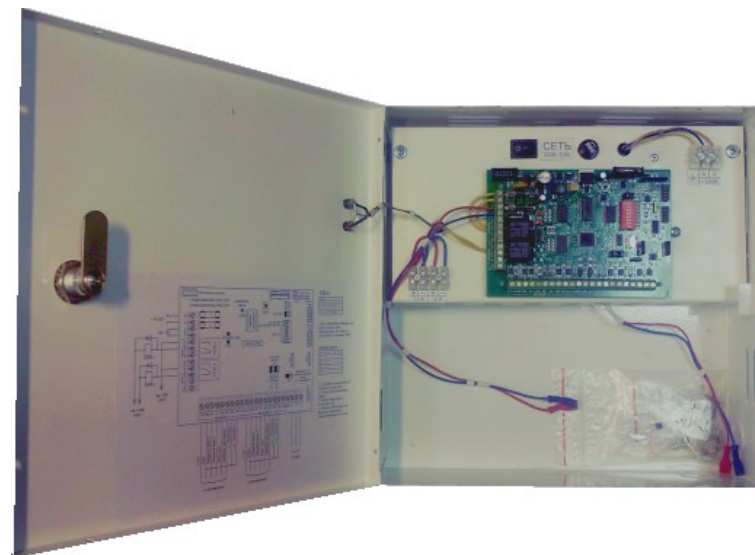

Проверка работы устройства.

Описание и инструкция по

монтажу контроллеров серии Артонит-МФ
Регламентные работы.

Срок эксплуатации.

Гарантийные обязательства

Изготовитель:

_____

Контроллер СКД Артонит-МФ

АртонитПаспорт

_____

_____